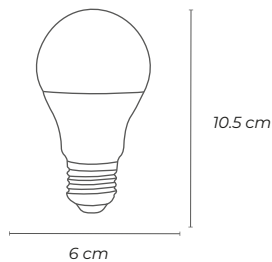

### Especificaciones

Potencia

**10 Watts**

Tensión nominal

**⚡ 100-240 V**

Flujo luminoso

**800 lm**

Apertura

Cuerpo de **Policarbonato**

**🏠** Uso Interior **IRC >80**

**Nota:** Lámpara Omnidireccional.

### Medidas